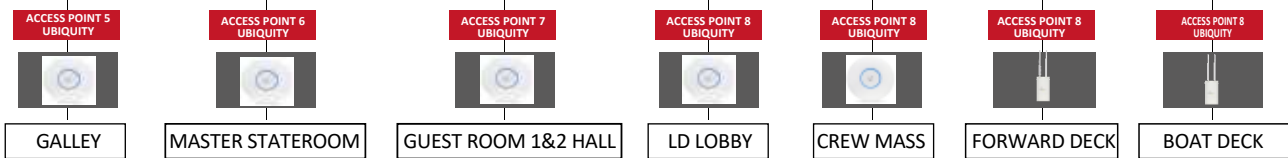

- Kabin içi sıcaklığını termostat sayesinde sabitlersiniz.
- GPS ve navigasyon bilgilerini TV veya dokunmatik ekranlarda aktararak, yatın koordinatlarını ve varış noktasına kalan mesafeyi; hem kendinizin hem de yatınızdaki misafirlerinizin gözlemlemesini sağlarsınız.
- Günün belirli zamanında dışarıdaki ışık seviyesine göre ışıkları otomatik olarak açar, kapatır veya kısarsınız.
- Kabin içinde en uygun gün ışığının sağlanması için panjurlarınız, havanın bulutlu olmasına veya güneşin batışına göre otomatik olarak açılır, kapanır.
- Farklı kaynaklardan gelen ses ve görüntü arşivlerinizi, tek bir yerden yönetir ve yatınızın isteğiniz odasından oynatabilirsiniz.

CONTROL4 AKILLI YATINIZA HER ŐEKİLDE ERİŐİMİN TADINI ÇIKARIN!

AKILLI YATINIZ ELİNİZDE

Control4'un birinci sınıf otomasyonuna sahip bir ev, daha fazla konfor, rahatlık ve güvenlik anlamına gelir. Control4 çözümleri, ister evde ister yolda olun, ışıklar, güvenlik, iklim kontrolü, ev sineması, müzik ve daha fazlası gibi her Őeye kontrol etmeyi kolaylaştırır. Güneş doğduğunda panjurlar açılır.

Işıklar, tek dokunuşla akşam yemeđi partiniz için mükemmel bir ortam oluşturur. Termostatlar, tam da işten döndüğünüzde sıcaklığı ayarlar.

- ★ NVR WILL CONNECT THE CAMERAS FROM NETWORK
- ★ CAMERA TYPES WILL BE SELECTED AFTER THEIR LOCATIONS DECIDED