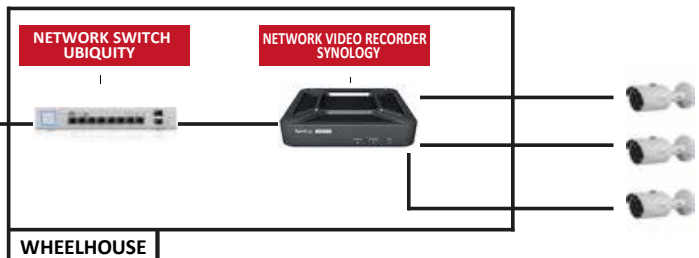

- ★ NVR WILL CONNECT THE CAMERAS FROM NETWORK
- ★ CAMERA TYPES WILL BE SELECTED AFTER THEIR LOCATIONS DECIDED