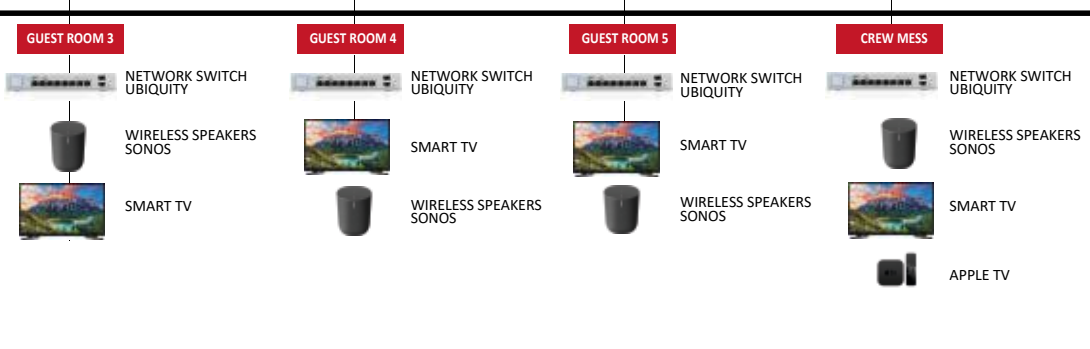

- Kabin içi sıcaklığını termostat sayesinde sabitlersiniz.
- GPS ve navigasyon bilgilerini TV veya dokunmatik ekranlarda aktararak, yatın koordinatlarını ve varış noktasına kalan mesafeyi; hem kendinizin hem de yatınızdaki misafirlerinizin gözlemlemesini sağlarsınız.
- Günün belirli zamanında dışarıdaki ışık seviyesine göre ışıkları otomatik olarak açar, kapatır veya kısarsınız.
- Kabin içinde en uygun gün ışığının sağlanması için panjurlarınız, havanın bulutlu olmasına veya güneşin batışına göre otomatik olarak açılır, kapanır.
- Farklı kaynaklardan gelen ses ve görüntü arşivlerinizi, tek bir yerden yönetir ve yatınızın isteğiniz odasından oynatabilirsiniz.

CONTROL4 AKILLI YATINIZA HER ŐEKİLDE ERİŐİMİN TADINI ÇIKARIN!

AKILLI YATINIZ ELİNİZDE

Control4'un birinci sınıf otomasyonuna sahip bir ev, daha fazla konfor, rahatlık ve güvenlik anlamına gelir. Control4 çözümleri, ister evde ister yolda olun, ışıklar, güvenlik, iklim kontrolü, ev sineması, müzik ve daha fazlası gibi her Őeye kontrol etmeyi kolaylaştırır. Güneş doğduğunda panjurlar açılır.

Işıklar, tek dokunuşla akşam yemeđi partiniz için mükemmel bir ortam oluşturur. Termostatlar, tam da işten döndüğünüzde sıcaklığı ayarlar.

- ★ NVR WILL CONNECT THE CAMERAS FROM NETWORK
- ★ CAMERA TYPES WILL BE SELECTED AFTER THEIR LOCATIONS DECIDED

LOWER DECK

Episode Tavan Hoparlörü
T4 Duvar Tipi Dokunmatik Ekran
TRIAD OmniSub 10
Keypad Dimmer

Neoo Akıllı Kumanda TRIAD Soundbar

Pakedge WA-4200-1 4x4 Access Point
Configurable Keypad
T4 Masa Tipi Dokunmatik Ekran