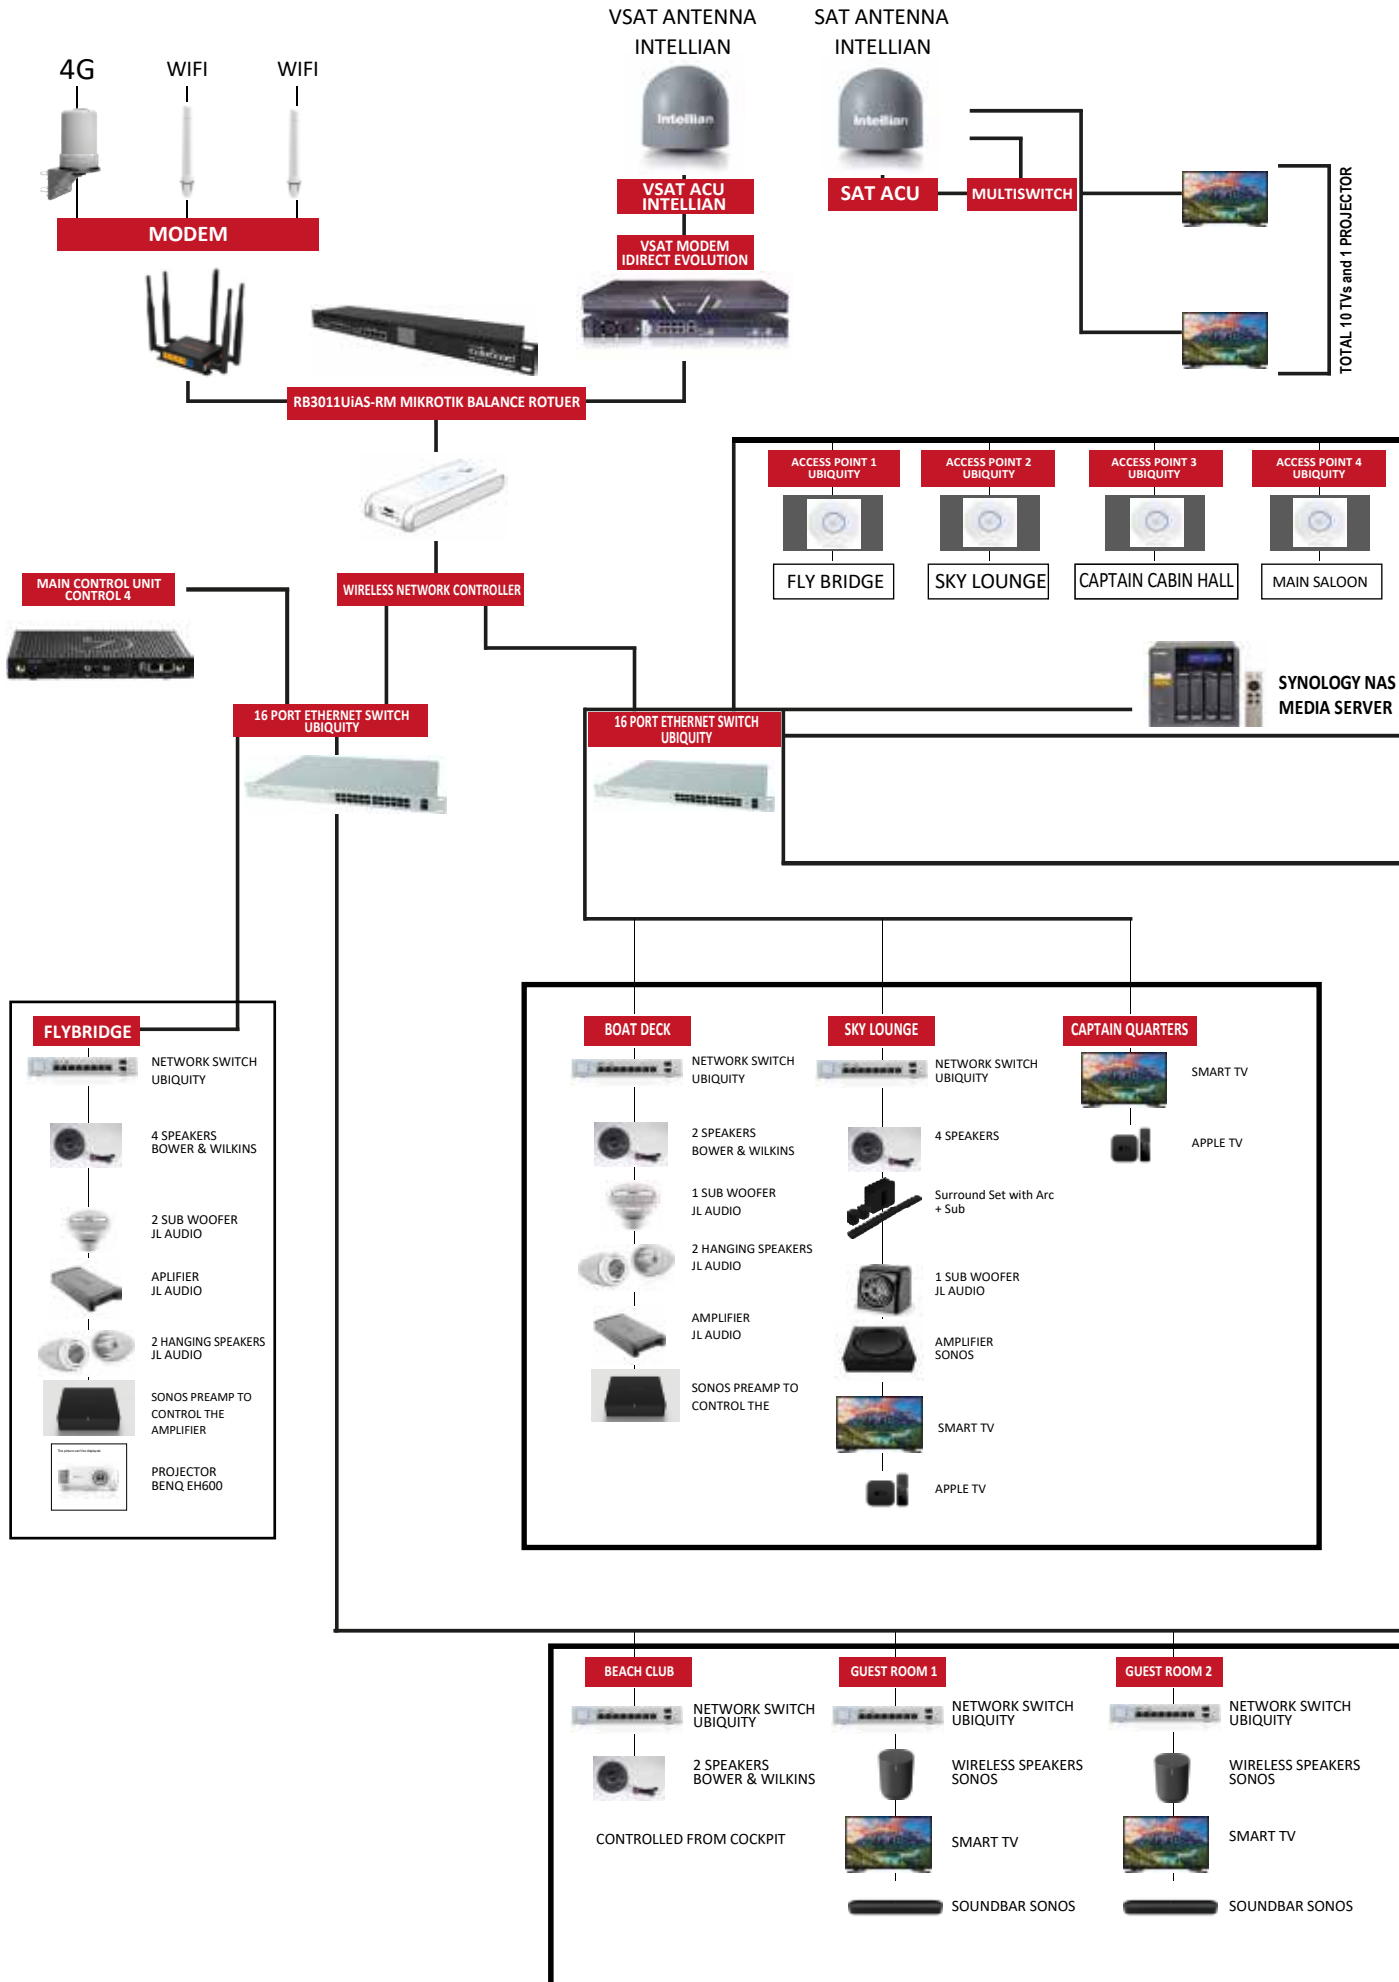

- Kabin içi sıcaklığını termostat sayesinde sabitlersiniz.
- GPS ve navigasyon bilgilerini TV veya dokunmatik ekranlarda aktararak, yatın koordinatlarını ve varış noktasına kalan mesafeyi; hem kendinizin hem de yatınızdaki misafirlerinizin gözlemlemesini sağlarsınız.
- Günün belirli zamanında dışarıdaki ışık seviyesine göre ışıkları otomatik olarak açar, kapatır veya kısarsınız.
- Kabin içinde en uygun gün ışığının sağlanması için panjurlarınız, havanın bulutlu olmasına veya güneşin batışına göre otomatik olarak açılır, kapanır.
- Farklı kaynaklardan gelen ses ve görüntü arşivlerinizi, tek bir yerden yönetir ve yatınızın isteğiniz odasından oynatabilirsiniz.

CONTROL4 AKILLI YATINIZA HER ŐEKİLDE ERİŐİMİN TADINI ÇIKARIN!

AKILLI YATINIZ ELİNİZDE

Control4'un birinci sınıf otomasyonuna sahip bir ev, daha fazla konfor, rahatlık ve güvenlik anlamına gelir. Control4 çözümleri, ister evde ister yolda olun, ışıklar, güvenlik, iklim kontrolü, ev sineması, müzik ve daha fazlası gibi her Őeye kontrol etmeyi kolaylaştırır. Güneş doğduğunda panjurlar açılır.

Işıklar, tek dokunuşla akşam yemeđi partiniz için mükemmel bir ortam oluşturur. Termostatlar, tam da işten döndüğünüzde sıcaklığı ayarlar.

- ★ NVR WILL CONNECT THE CAMERAS FROM NETWORK
- ★ CAMERA TYPES WILL BE SELECTED AFTER THEIR LOCATIONS DECIDED

LOWER DECK

Episode Tavan Hoparlörü
T4 Duvar Tipi Dokunmatik Ekran
TRIAD OmniSub 10
Keypad Dimmer

Neoo Akıllı Kumanda TRIAD Soundbar

Pakedge WA-4200-1 4x4 Access Point
Configurable Keypad
T4 Masa Tipi Dokunmatik Ekran