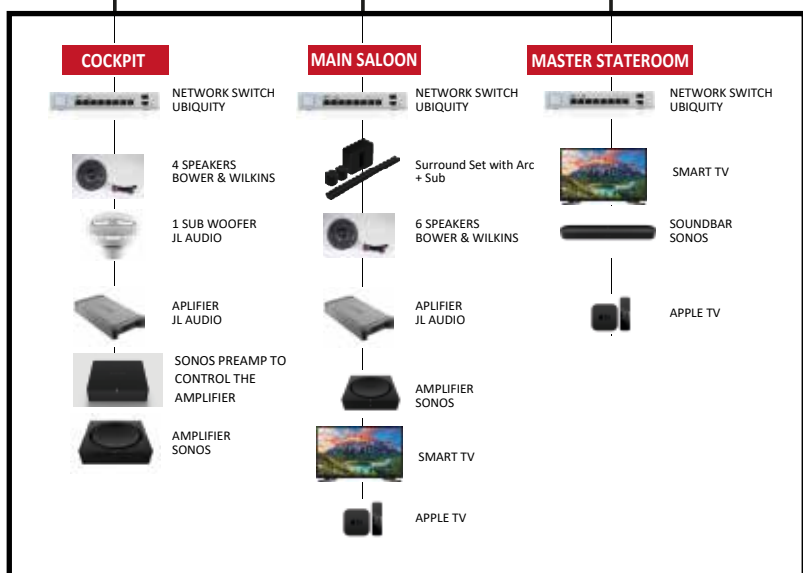

- Kabin içi sıcaklığını termostat sayesinde sabitlersiniz.
- GPS ve navigasyon bilgilerini TV veya dokunmatik ekranlarda aktararak, yatın koordinatlarını ve varış noktasına kalan mesafeyi; hem kendinizin hem de yatınızdaki misafirlerinizin gözlemlemesini sağlarsınız.
- Günün belirli zamanında dışarıdaki ışık seviyesine göre ışıkları otomatik olarak açar, kapatır veya kısarsınız.
- Kabin içinde en uygun gün ışığının sağlanması için panjurlarınız, havanın bulutlu olmasına veya güneşin batışına göre otomatik olarak açılır, kapanır.
- Farklı kaynaklardan gelen ses ve görüntü arşivlerinizi, tek bir yerden yönetir ve yatınızın isteğiniz odasından oynatabilirsiniz.

CONTROL4 AKILLI YATINIZA HER ŐEKİLDE ERİŐİMİN TADINI ÇIKARIN!

AKILLI YATINIZ ELİNİZDE

Control4'un birinci sınıf otomasyonuna sahip bir ev, daha fazla konfor, rahatlık ve güvenlik anlamına gelir. Control4 çözümleri, ister evde ister yolda olun, ışıklar, güvenlik, iklim kontrolü, ev sineması, müzik ve daha fazlası gibi her Őeye kontrol etmeyi kolaylaştırır. Güneş doğduğunda panjurlar açılır.

Işıklar, tek dokunuşla akşam yemeđi partiniz için mükemmel bir ortam oluşturur. Termostatlar, tam da işten döndüğünüzde sıcaklığı ayarlar.

- ★ NVR WILL CONNECT THE CAMERAS FROM NETWORK
- ★ CAMERA TYPES WILL BE SELECTED AFTER THEIR LOCATIONS DECIDED

LOWER DECK

Episode Tavan Hoparlörü
T4 Duvar Tipi Dokunmatik Ekran
TRIAD OmniSub 10
Keypad Dimmer

Neoo Akıllı Kumanda TRIAD Soundbar

Pakedge WA-4200-1 4x4 Access Point
Configurable Keypad
T4 Masa Tipi Dokunmatik Ekran